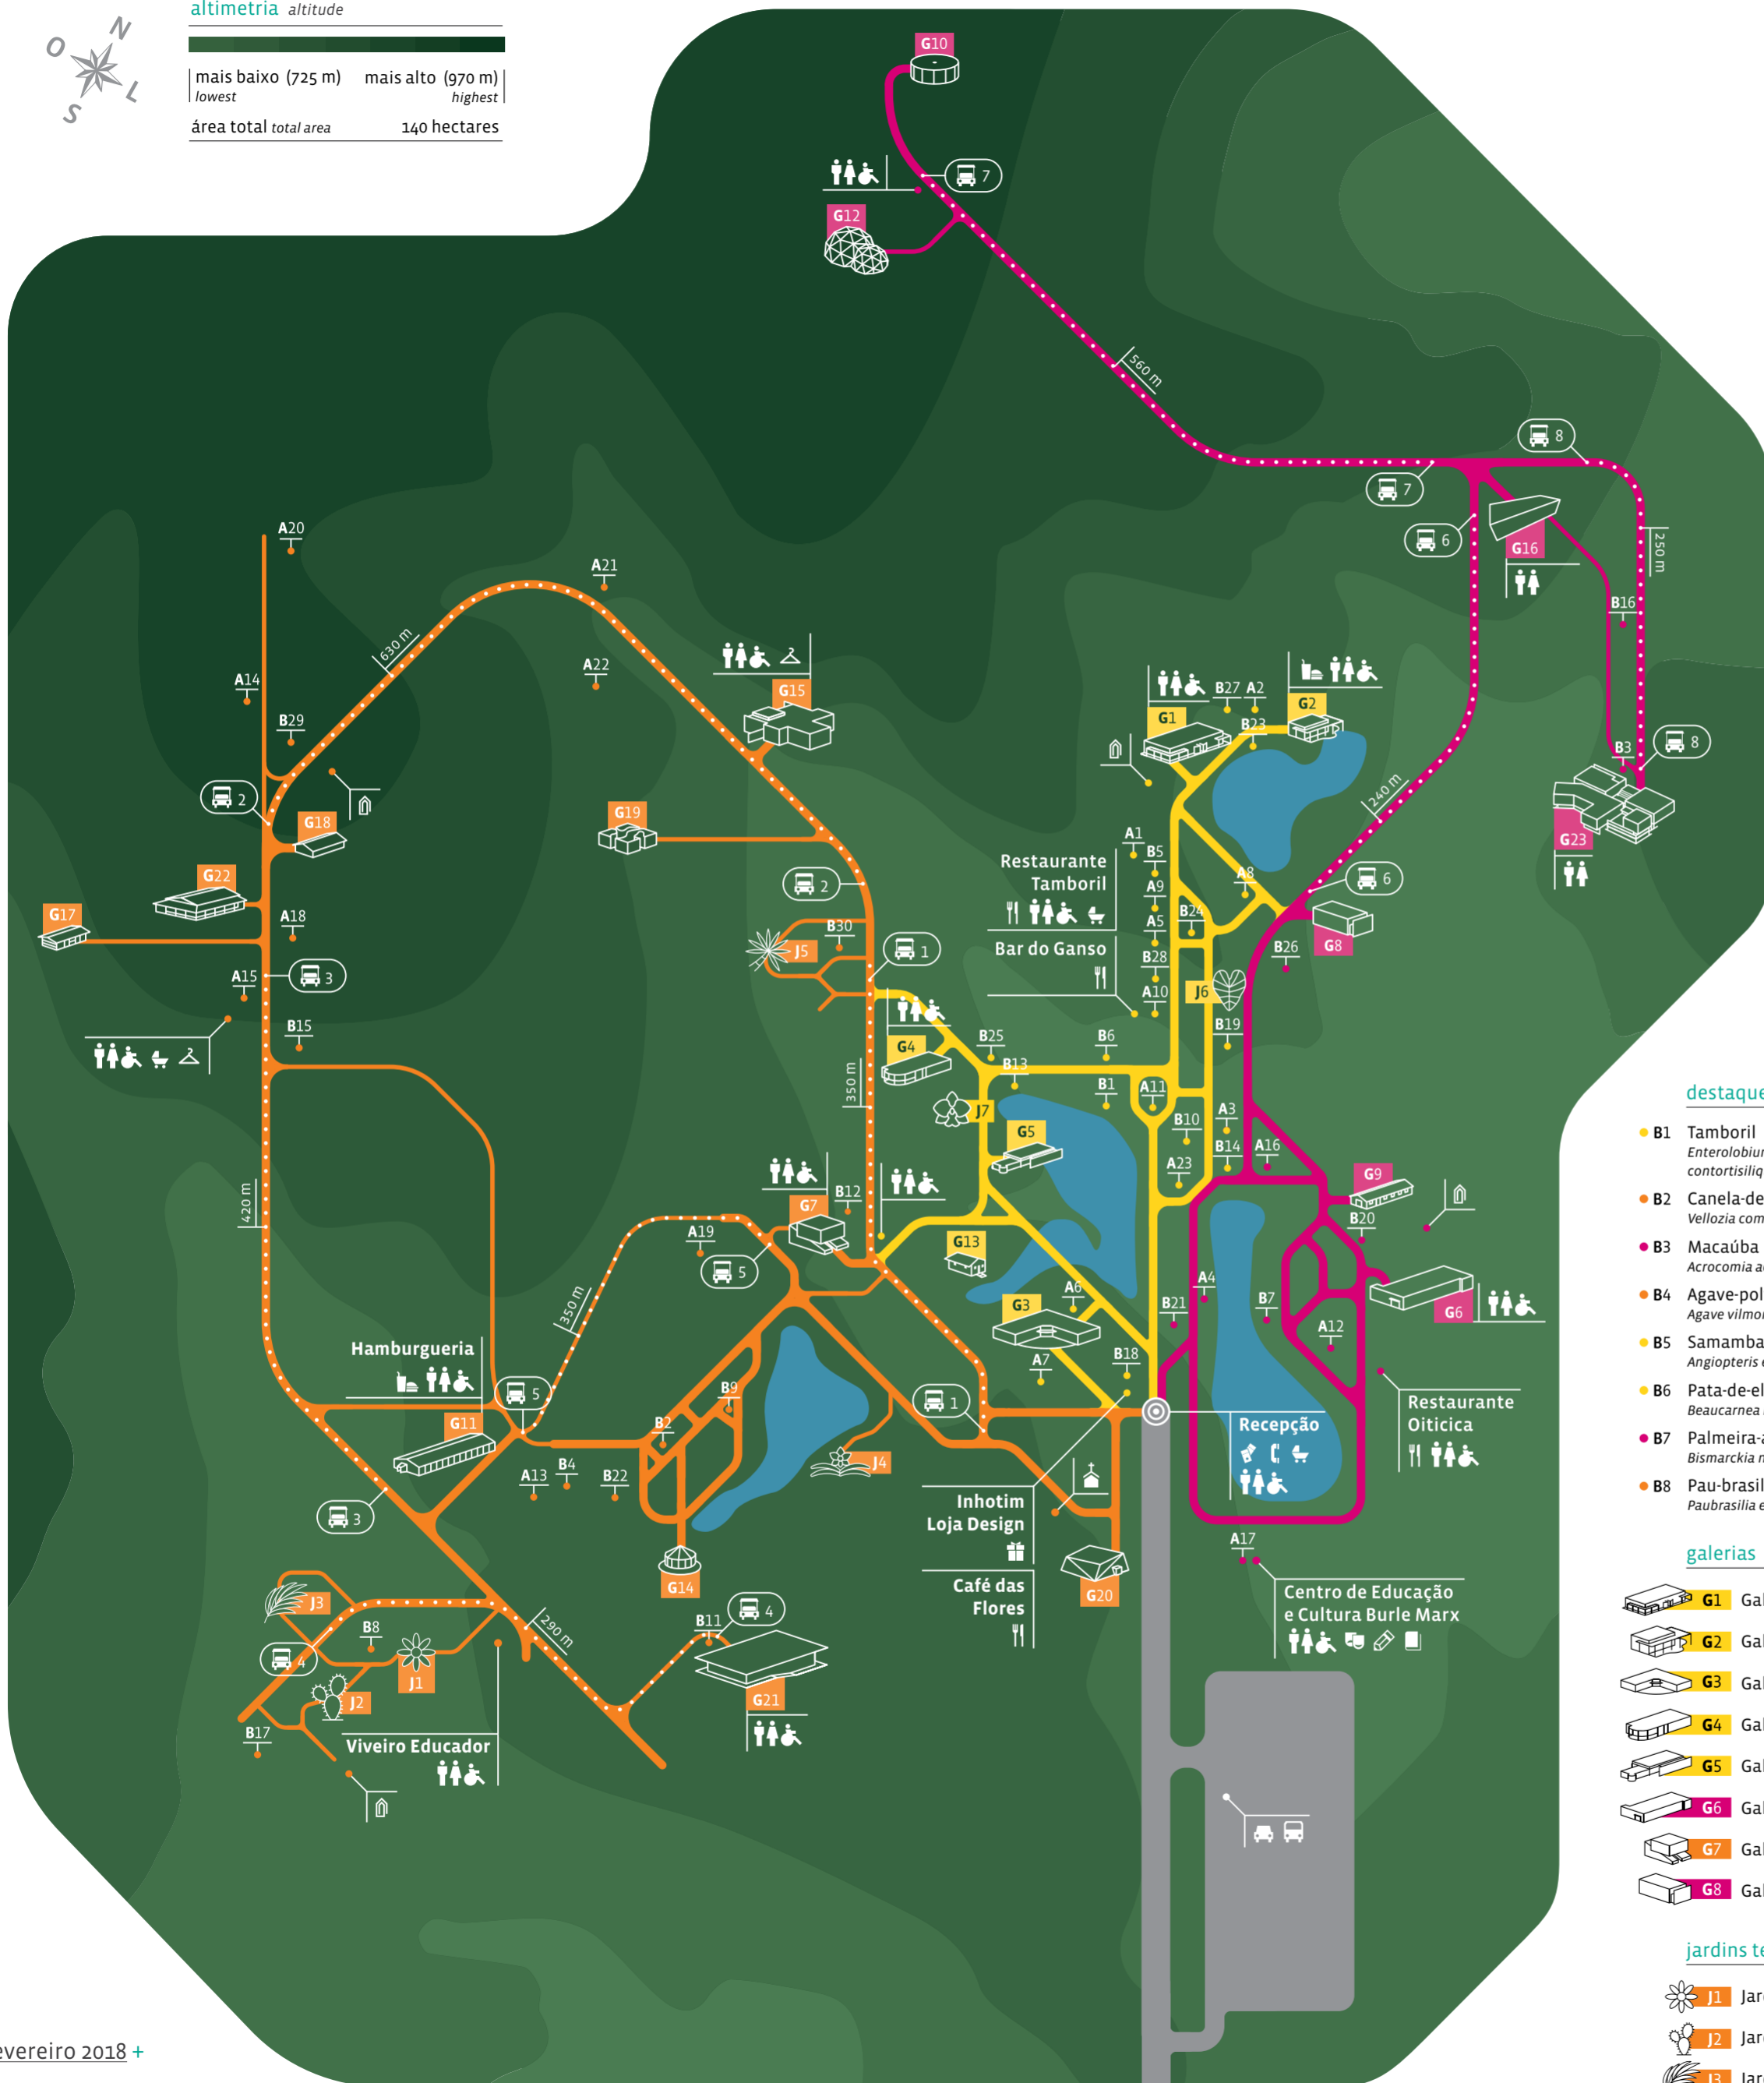

altimetria altitude

mais baixo (725 m) lowest	mais alto (970 m) highest
área total total area	140 hectares

orientação directions

- Eixo laranja Orange route
- Eixo amarelo Yellow route
- Eixo rosa Pink route
- Via pavimentada Paved road
- Via não pavimentada Dirt road
- Rota de carrinhos Cart route
- Ponto de embarque e desembarque Boarding area
- Lagos Lakes

serviços e locais de interesse services & places of interest

- Recepção Reception
- Bilheteria Ticket counter
- Sanitários Restrooms
- Sanitários acessíveis Accessible toilets
- Fraldário Diaper changing station
- Vestibário Locker room
- Telefone público Pay phone
- Espaço Igrejinha Library
- Biblioteca Library
- Estação Educativa Educational Station
- Teatro Theater
- Administrativo Administration
- Estacionamento Parking lot
- Ponto de ônibus Bus stop

jardins temáticos thematic gardens

- J1 Jardim de Todos os Sentidos
- J2 Jardim Desértico
- J3 Jardim de Transição
- J4 Vandário
- J5 Jardim Veredas
- J6 Jardim Pictórico
- J7 Largo das Orquídeas